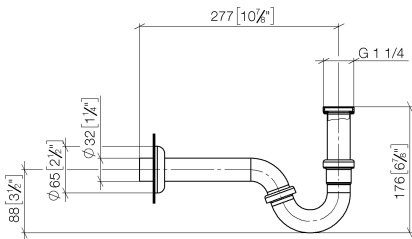

Siphon for bidet 1 1/4" - Brushed Light Gold

IMO

10 050 970

• rosette Ø 65 mm

Fits: IMO, LULU, MADISON, MEM, TARA,
CL.1, LISSÉ, VAIA, META, CYO

	Brushed Light Gold	10 050 970-27
	Chrome	10 050 970-00
	Brushed Platinum	10 050 970-06
	Platinum	10 050 970-08
	Durabress (23kt Gold)	10 050 970-09
	Dark Chrome	10 050 970-19
	Light Gold	10 050 970-26
	Brushed Durabress (23kt Gold)	10 050 970-28
	Matte Black	10 050 970-33
	Brushed Bronze	10 050 970-42
	Brushed Champagne (22kt Gold)	10 050 970-46
	Champagne (22kt Gold)	10 050 970-47
	Brushed Chrome	10 050 970-93
	Brushed Dark Platinum	10 050 970-99

10 050 970

mm [inches]

10 050 970

Parts for other finishes can be found here: [Chrome](#)

Spare parts list

No.	Item Number	Name	Quantity used	Delivery time
1	09 14 05 018 90	seal	2	2
2	09 28 23 011-27	pipe	1	60
3	09 23 30 021-27	nut	3	60
4	09 14 20 006 90	seal	1	2
5	09 14 05 027 90	seal	1	2
6	09 28 23 029-27	pipe	1	60
7	09 28 23 013-27	pipe	1	60
8	09 27 01 013-27	rosette	1	60