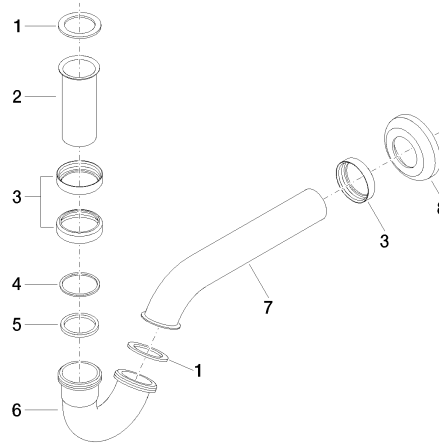

Siphon for bidet 1 1/4" - Brushed Light Gold

IMO

10 050 970

• rosette Ø 65 mm

Fits: IMO, LULU, MADISON, MEM, TARA,
CL.1, LISSÉ, VAIA, META, CYO

	Brushed Light Gold	10 050 970-27
	Chrome	10 050 970-00
	Brushed Platinum	10 050 970-06
	Platinum	10 050 970-08
	Durabress (23kt Gold)	10 050 970-09
	Dark Chrome	10 050 970-19
	Light Gold	10 050 970-26
	Brushed Durabress (23kt Gold)	10 050 970-28
	Matte Black	10 050 970-33
	Brushed Bronze	10 050 970-42
	Brushed Champagne (22kt Gold)	10 050 970-46
	Champagne (22kt Gold)	10 050 970-47
	Brushed Chrome	10 050 970-93
	Brushed Dark Platinum	10 050 970-99

10 050 970

mm [inches]

10 050 970

Parts for other finishes can be found here: [Chrome](#)

Spare parts list

No.	Item Number	Name	Quantity used	Delivery time
1	09 14 05 018 90	seal	2	2
2	09 28 23 011-27	pipe	1	60
3	09 23 30 021-27	nut	3	60
4	09 14 20 006 90	seal	1	2
5	09 14 05 027 90	seal	1	2
6	09 28 23 029-27	pipe	1	60
7	09 28 23 013-27	pipe	1	60
8	09 27 01 013-27	rosette	1	60